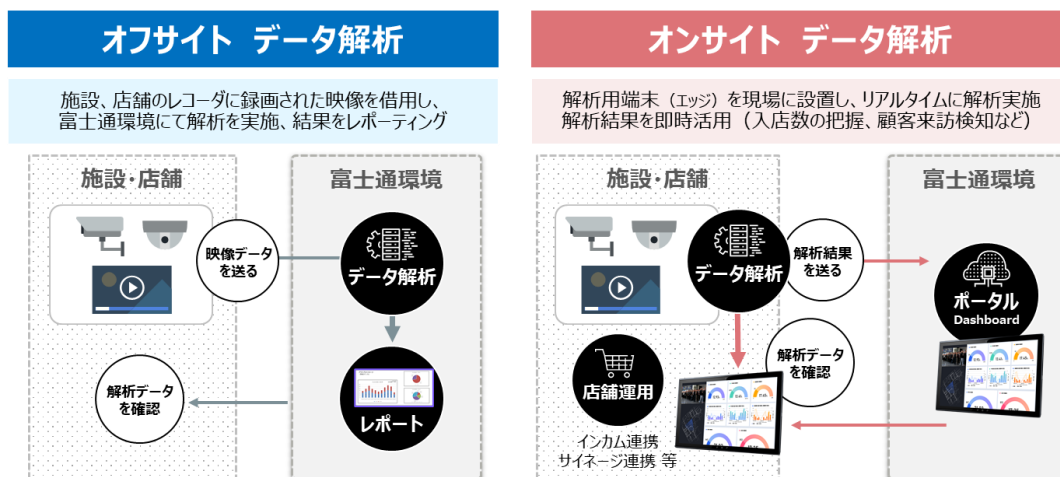

GREENAGEが選ばれている理由

GREENAGEは、プライバシーに配慮したデータ解析手法・分析方法を採用しています。

安心して施設・店舗のデジタルデータ化にご活用頂けます。

**顔特徴量を取らず
顧客プライバシーに配慮**

マスク着用有無によらず
行動分析や属性推定が可能

既存カメラを有効活用

設置場所や画角にも柔軟に対応
初期導入コストを抑えられます

取得データを施策に活用

顕在化した課題に対する施策や
プロモーション・集客活動に
データを活用

GREENAGEサービス内容

取得可能なデータ一覧

例) 顧客属性(性別・年代)

導入イメージ

- ① オフサイトデータ解析 : 数カ月～半年に一回など、定期的に弊社データ解析環境に映像データを送付頂き、データ分析を行います。施設・店舗(オンサイト)に解析環境は不要です。
- ② オンサイトデータ解析 : 入店状況などのデータを日々の施設・店舗運営に活用します。施設・店舗(オンサイト)にエッジコンピュータ等の解析環境が必要です。

*2 データ分析ポータルはFY22 4Qリリース予定です。

お客様のメリット・導入効果

施設・店舗のデジタルデータを活用した「スマートストアづくり」をご支援します。

- 1 経験や勘に頼らない定量的なデータに基づく店舗計画
- 2 新たな生活様式にあった施設・店舗運営の実現
- 3 PR効果の分析・改善による店舗収益力の向上

POSデータだけではわからなかった来店属性、購買前の動線や立寄り率、商品に手を伸ばしたかなど、店舗のあらゆる顧客行動(購買・非購買)をデジタル化します。例えば、購入率向上に向けた棚割、レイアウト最適化を可能にします。

混雑・入店状況などのデータを店舗運営にリアルタイムに反映、即時活用することで、密を避けながら、サポートを必要とするお客様をいち早くフォローするなど、安全で快適な施設・店舗運営を可能にします。

店内サインージの視聴率や、どんな属性の人が実際に商品を手にとったかなどを分析することで、地域毎に異なる店舗特性や、時間・ターゲット属性等に応じた効果的な商品PRを通じて、店舗収益力の向上を実現します。

サービス導入の流れ