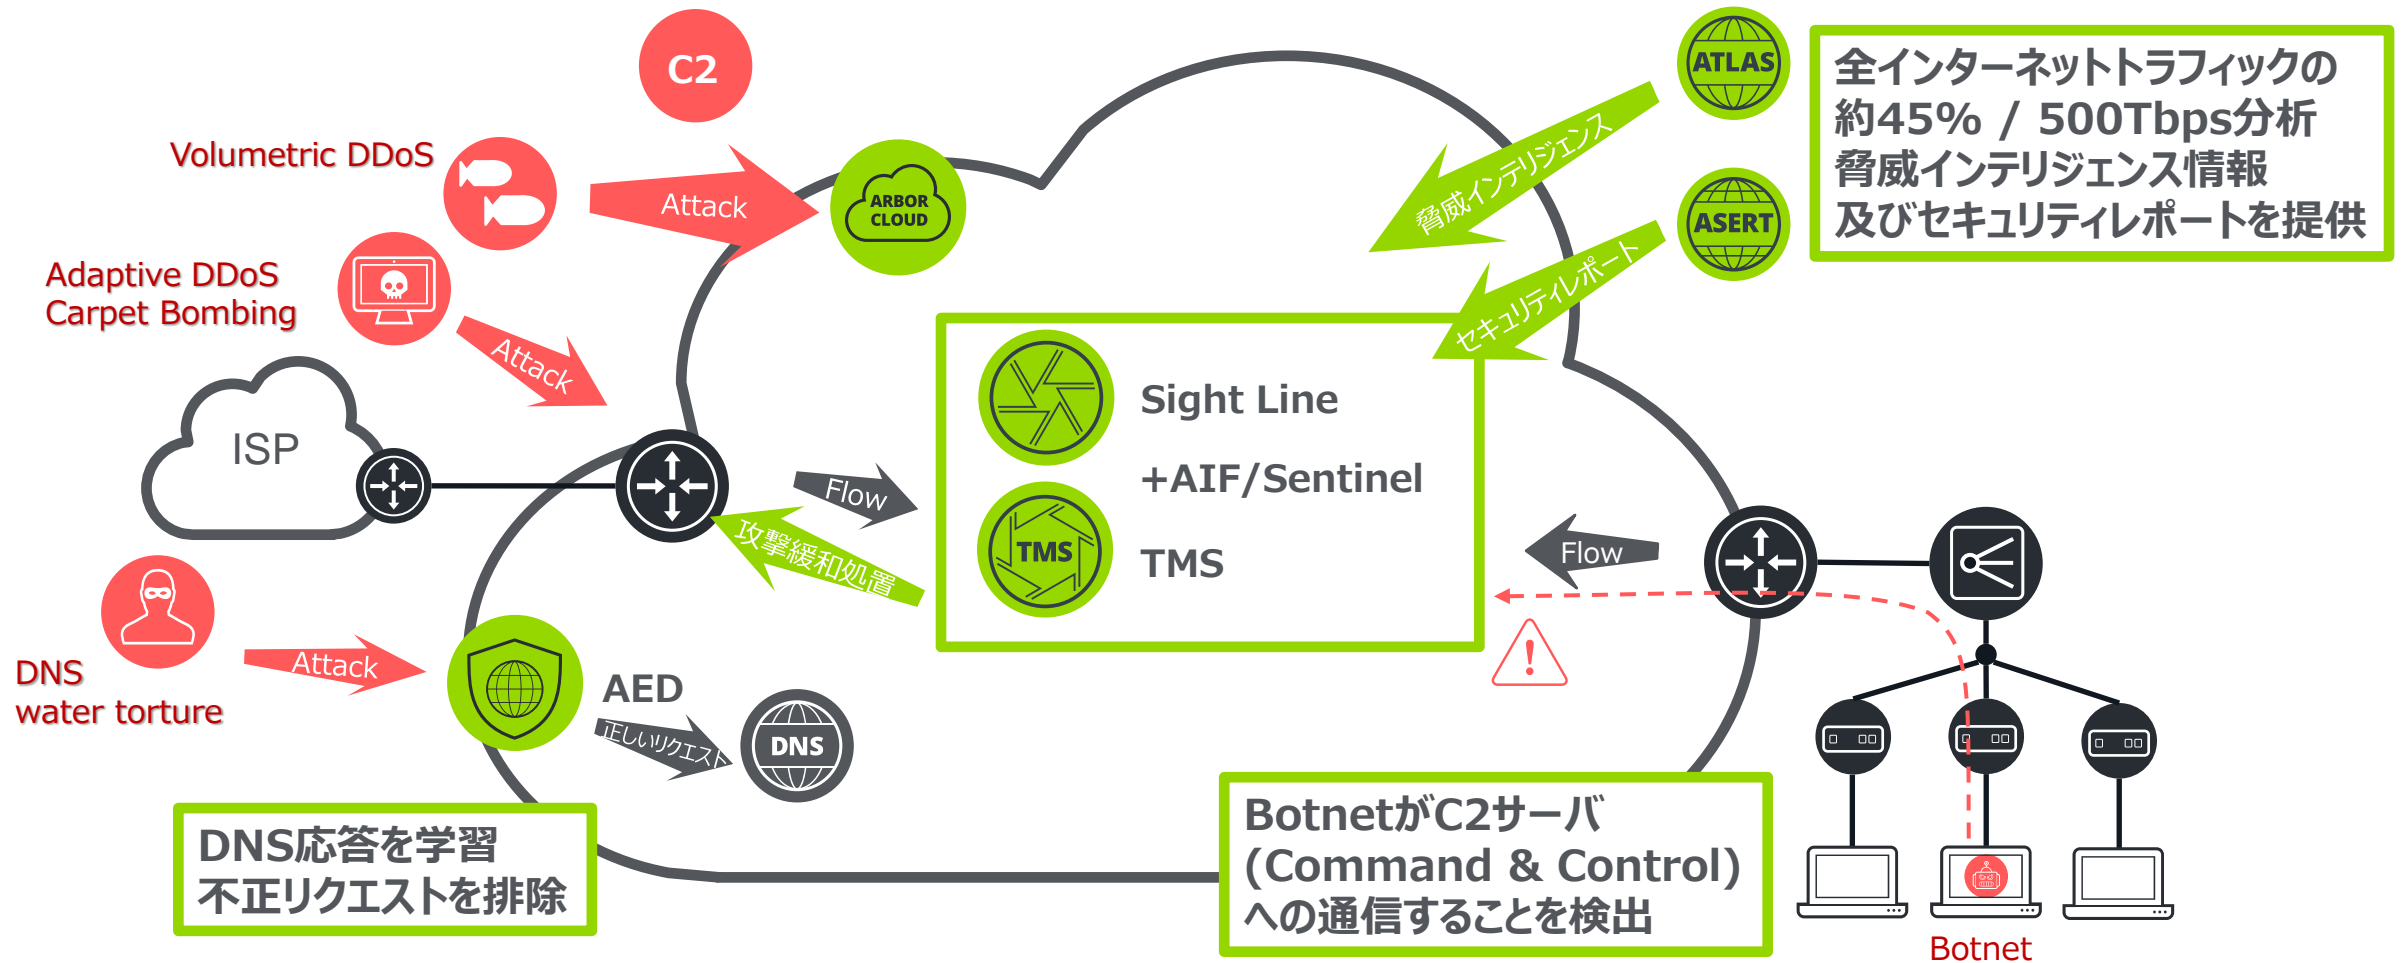

NETSCOUT.

ネットスカウトシステムズ ソリューション一覧

NETSCOUT Systems

NetScout ソリューション一覧

ISP Protection

NetScout ソリューション一覧

Service Assurance

- テスト結果レポート、ログの表示
- アクティブテスト設定
- アラート

PULSEサーバ

テスト結果送信

Webアクセス 時間詳細

4:57 PM - 4:58 PM BST	1 minute granularity
DNS:	1.021 s
Network:	0.810 s
SSL Delay:	0.596 s
Client Delay:	0.203 s
App Delay:	7.229 s
Server Delay:	0.928 s
Response Time:	10.787 s

ISPパス

SIP品質

MOS: 3.26 (Degraded)

SaaS Applications
Cloud Applications

アクティブテストの実行

Edge Sensor

5GC, DNS, DHCP, RTP, EPC, HTTPS, SIP, O365

TAP/Mirroring